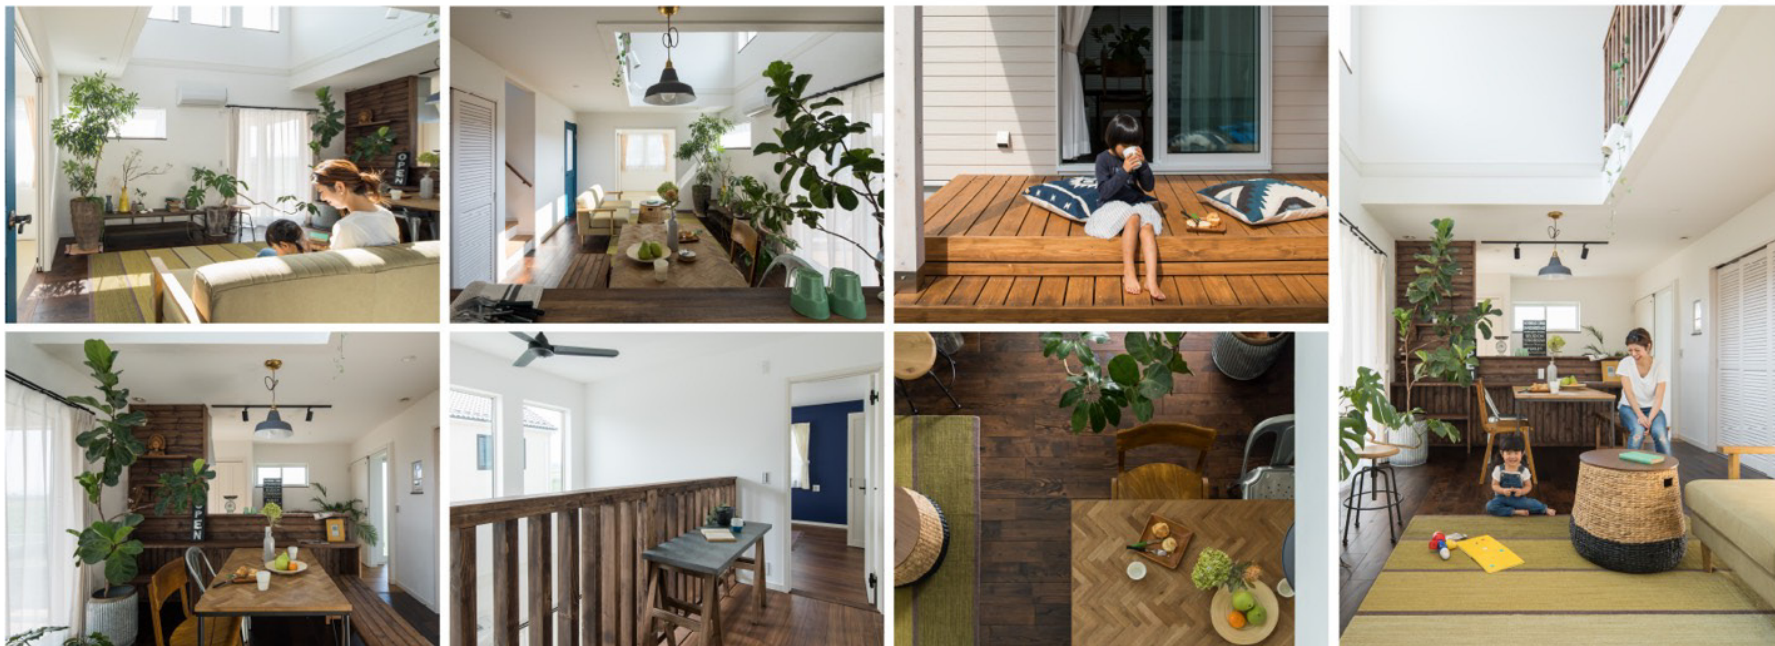

NATURAL  
& SIMPLE  
LIFE

”好き”が始まる ずっと、楽しく

Your "favorite" begins now, and the pleasure will go on through your life.

# OPEN HOUSE

完全  
予約制

10.14 sat. 15 sun 『近江八幡の家』 NISHINOSHO HOUSE *Good life.*  
AM 10:00 ~ PM 5:00

毎日の暮らしを楽しくする。家を建てるのに最も大切な事です。「素材・性能・価格・デザイン」のバランスの良さを体感ください。

**glazzo**  
Natural & Antique House

グラッソ株式会社