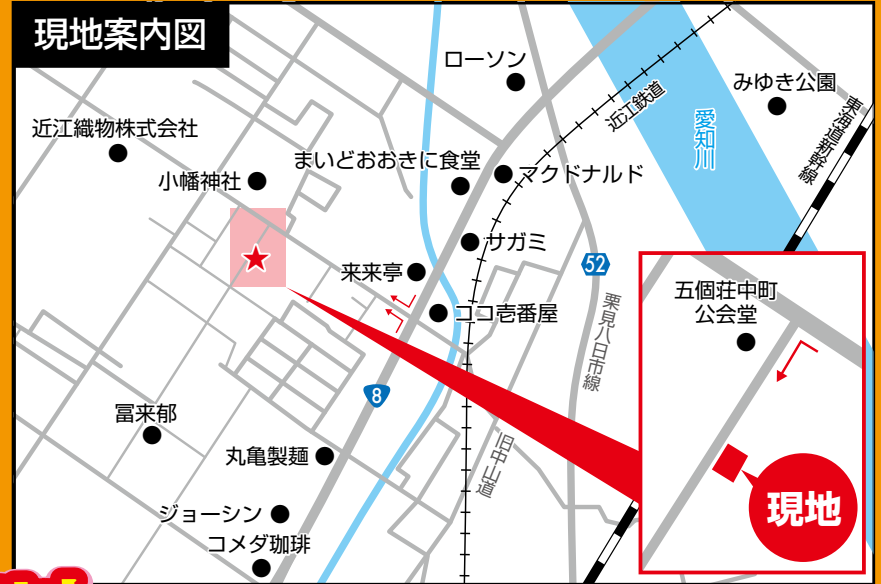

0749-30-3565  
つなぐハウス  
tsunagu-house.com

電話・WEBから  
ご予約  
いただけます!

〔開催地〕  
東近江市 五個荘中町 [Googleマップはこちら](#)

今回の見学会はこのような方におススメです!!

家事を楽しみたい

1人、2人暮らしをお考えの方

母屋の横に隠居が建てたい

平屋で子育てを考えている