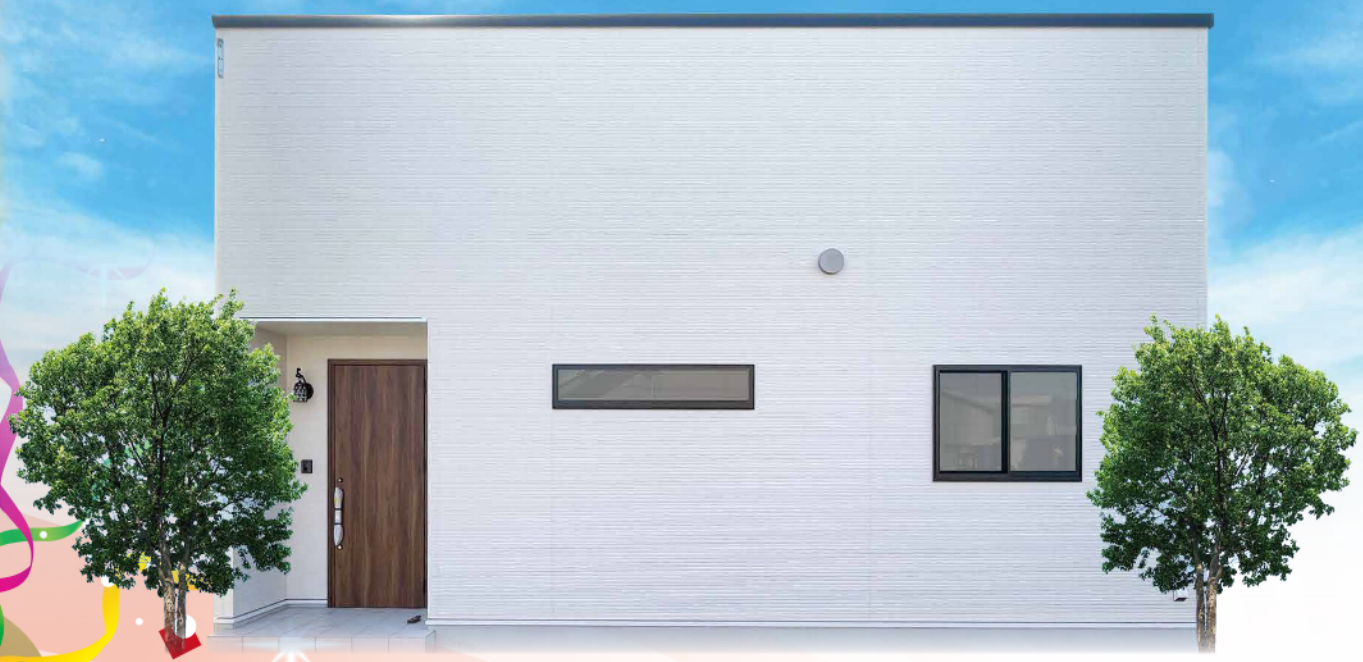

平屋専門店

598万円~

基本本体価格(税込657万円)

新モデルハウスOPEN!!

2月3日土・4日日
10:00▶17:00 **完全予約制**

長浜市南高田町

オープン
ハウス
平屋
専門
つなぐハウス

この「案内看板」
を目印に
お越しください!
※駐車場有り
グーグルマップは
こちら→

電話・WEBから
ご予約
いただけます!

完全予約制 当日予約OK

☎0749-53-4400

<https://tsunagu-house.com/>

つなぐハウス 長浜

◀ご予約はこちら
★ご来場の方に
QUOカード **プレゼント!**
1,000円分

※プレゼントは、住宅を真剣にご検討いただける方のみ、対象とさせていただきます。

Instagram icon: 施工事例もたくさん! フォローお願いします! @tsunagu_house01