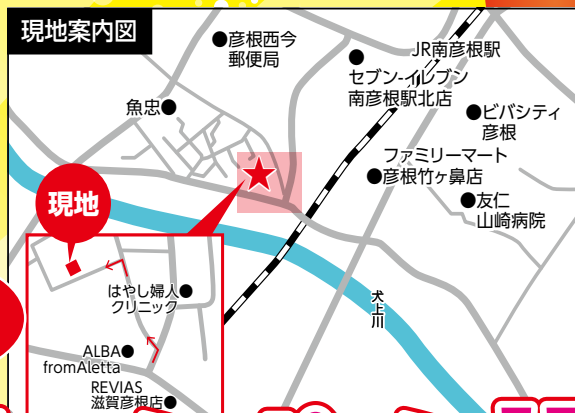

完成見学会などの
情報をGETしよう!
家づくりに関する不安・お悩みも
お気軽にご相談いただけます!

オープン
ハウス
平屋
専門

つなぐハウス
TSUNAGU HOUSE

この「案内看板」
を目印に
お越しください!

※駐車場有り

グーグルマップは
こちら→

電話・WEBから
ご予約
いただけます!

Wプレゼントキャンペーン!!