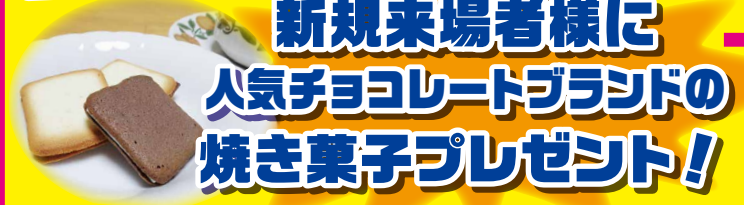

オープン特別企画! Wプレゼントキャンペーン!!

1日先10個限り!