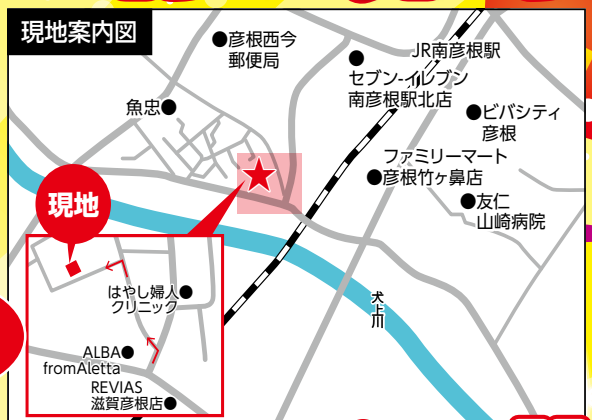

## 新モデルハウス 遂にオープン!! 彦根市 竹ヶ鼻町

オープンハウス 平屋専門 つなぐハウス

この「案内看板」を目印にお越しください!  
※駐車場有り  
グーグルマップはこちら

電話・WEBからご予約いただけます!

相談無料 プランニング・建替相談・ローンのご相談  
総資金計画・お土地探し相談

Instagram: 施工事例もたくさん! フォローお願いします! @tsunagu\_house01

LINE: 完成見学会などの情報をGETしよう! 家づくりに関する不安・お悩みもお気軽にご相談いただけます!