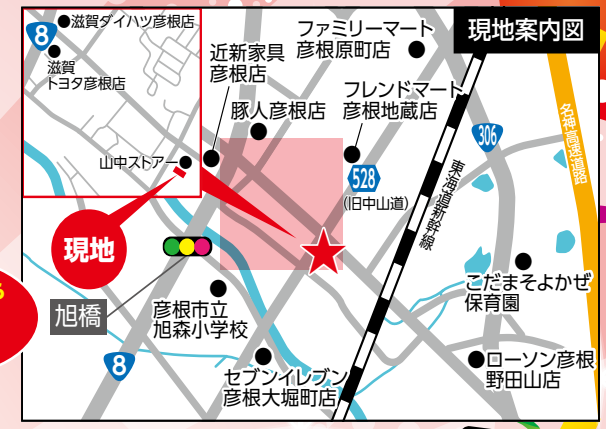

完全予約制
当日予約OK

☎0748-63-5144

<https://tsunagu-house.com/>

つなぐハウス 水口 **検索**

◀ご予約はこちら

★ご来場の方に
QUOカード プレゼント!
1,000円分

※プレゼントは、住宅を真剣にご検討いただける方のみ、対象とさせていただきます。

Instagram icon: 施工事例もたくさん! フォローお願いします!
@tsunagu_house01

LINE icon: 完成見学会などの情報をGETしよう!
家づくりに関する不安・お悩みもお気軽にご相談いただけます!