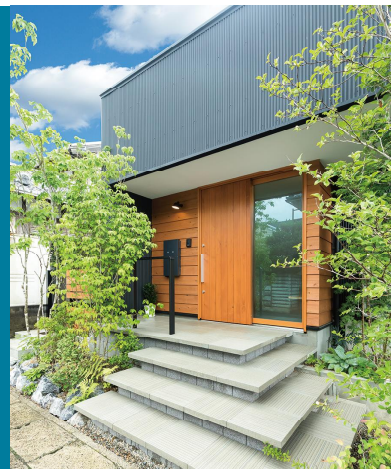

Google
MAPに
アクセス!

[場所] 愛知県愛荘町北八木

当日は会場付近に案内看板を設置しております。分かりにくい場合は弊社フリーダイヤルまでお問い合わせ下さい。

▼フリーダイヤル
0120-76-5610

next
EVENT SCHEDULE

住まいの相談会 [予約制]

03.07(土) | 03.08(日)

[時間] 10:00 - 17:00 [場所] 蒲生工務店 [料金] 無料

OPEN HOUSE

03.14(土) | 03.15(日) | 03.16(月)

[時間] 10:00 - 17:00 [場所] 東近江妙法寺町

※日程は変更となる場合がございます。詳細はHPでご確認ください

GAMO 株式会社 蒲生工務店
construction company

〒529-1531 滋賀県東近江市市子川原町716-2
注文住宅 リフォーム 古民家再生 社寺 店舗等・賃貸物件・遊休地利用の企画提案、不動産売買・仲介

建設業許可 滋賀県知事(特)第40537号 一級建築士事務所 滋賀県知事登録 第1434号 関連会社 株式会社ジーエービー 宅地建物取引業免許 滋賀県知事(1)第3806号 滋賀県宅地建物取引業協会会員

0120-76-5610

蒲生工務店

最新施工例や
イベント情報はコチラ

HP>gamou.com

SNS公式
アカウント

LINE

イベント情報を
いち早くお届け!

Instagram

HP未掲載の
完成写真も
更新中!